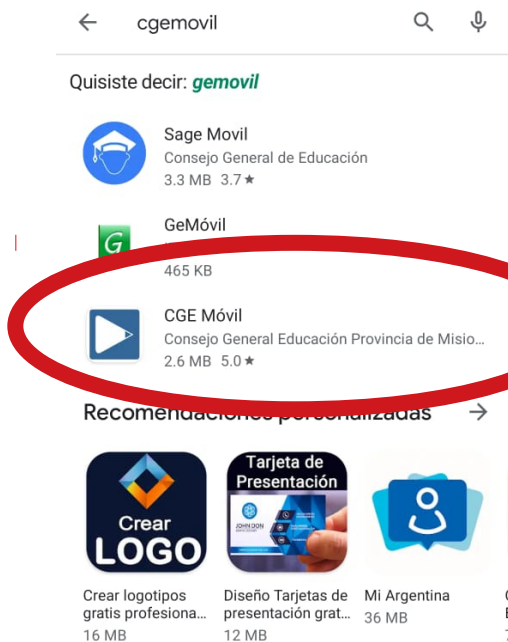

CONSEJO GENERAL
DE EDUCACIÓN

Instalación de CGE Móvil

Ingresa en
Google Play Store
desde el menú de aplicaciones
de su dispositivo móvil

Escriba "cgemovil" sin espacios para buscar la aplicación

Ingrese desde el ítem en la lista de las aplicaciones disponibles

En la ficha de la aplicación
presione sobre el botón
“INSTALAR” para comenzar

Una vez finalizado el proceso de instalación, podrá acceder por primera vez desde el botón "ABRIR"

Mi e-CGE

Consejo General de Educación
Provincia de Misiones