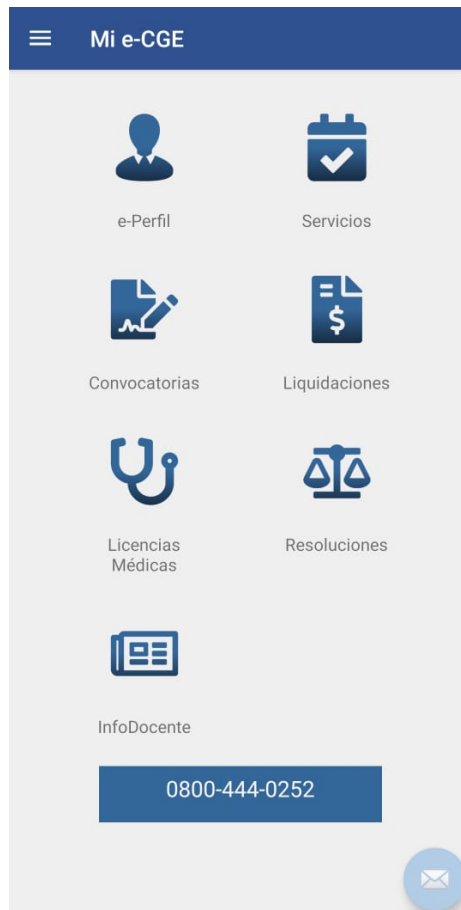

En la ficha de la aplicación
presione sobre el botón
“INSTALAR” para comenzar

Una vez finalizado el proceso de instalación, podrá acceder por primera vez desde el botón "ABRIR"

Mi e-CGE

Consejo General de Educación
Provincia de Misiones

Usuario _____

Contraseña _____

Mantener mi sesión iniciada

INGRESAR

CREAR/RECUPERAR CUENTA

Una vez iniciada la aplicación desde el formulario podrá acceder con los mismos datos que utiliza en el sitio web del CGE

En caso de no recordar sus datos o no poseer una cuenta puede hacerlo desde esta opción

Luego de validar sus
datos de acceso
puede utilizar los servicios
que estarán disponibles
desde esta aplicación para
dispositivos móviles