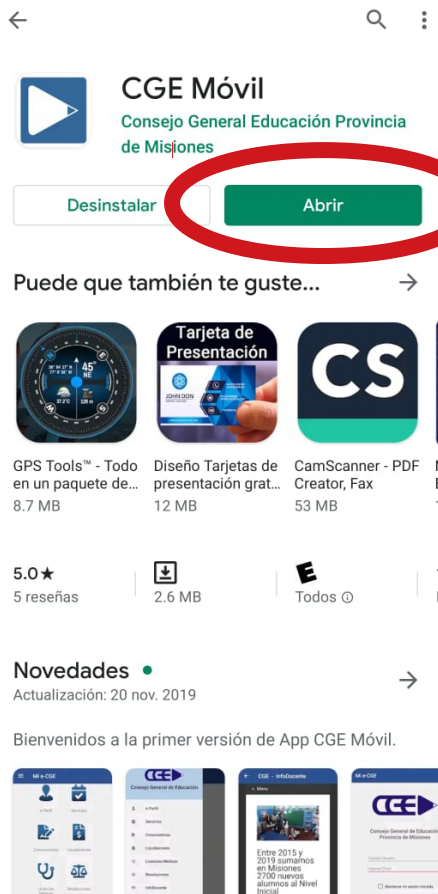

CONSEJO GENERAL
DE EDUCACIÓN

Instalación de CGE Móvil

Ingresa en
Google Play Store
desde el menú de aplicaciones
de su dispositivo móvil

Escriba "cgemovil" sin espacios para buscar la aplicación

Ingrese desde el ítem en la lista de las aplicaciones disponibles

En la ficha de la aplicación
presione sobre el botón
“INSTALAR” para comenzar

Una vez finalizado el proceso de instalación, podrá acceder por primera vez desde el botón "ABRIR"

Mi e-CGE

Consejo General de Educación
Provincia de Misiones