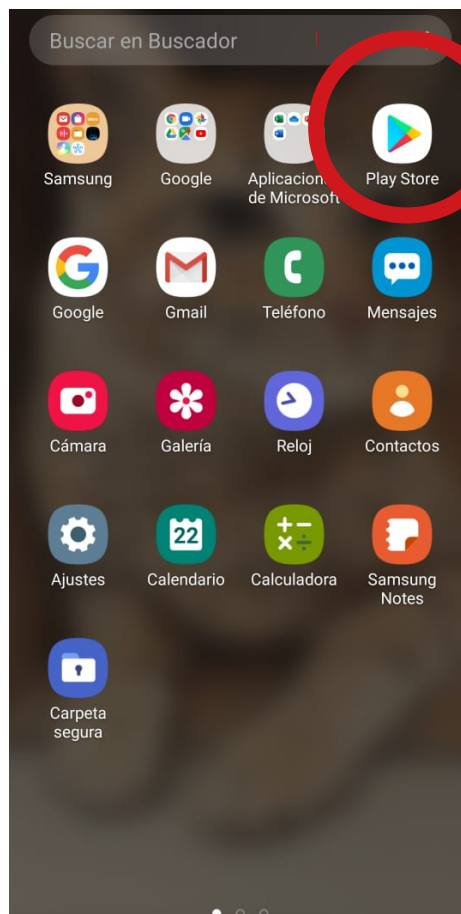

CONSEJO GENERAL
DE EDUCACIÓN

Instalación de CGE Móvil

Ingresa en
Google Play Store
desde el menú de aplicaciones
de su dispositivo móvil

Escriba "cgemovil" sin espacios para buscar la aplicación

Ingrese desde el ítem en la lista de las aplicaciones disponibles