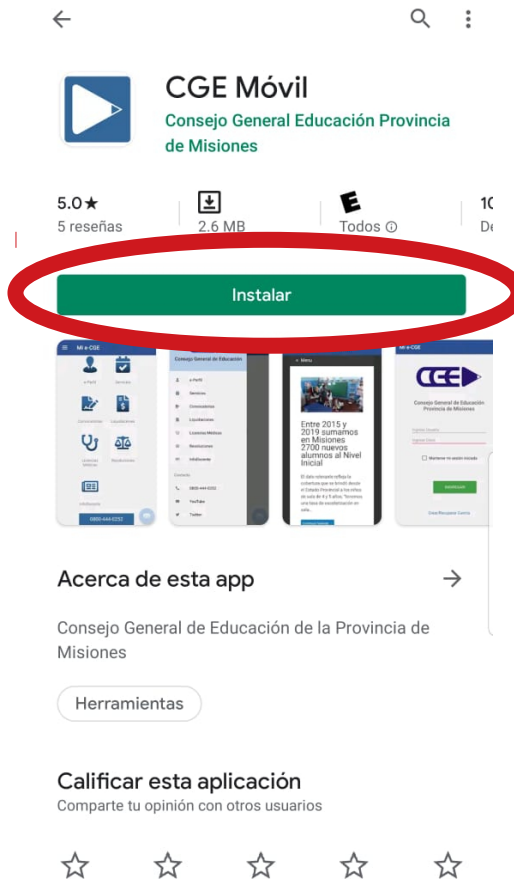

CONSEJO GENERAL
DE EDUCACIÓN

Instalación de CGE Móvil

Ingresa en
Google Play Store
desde el menú de aplicaciones
de su dispositivo móvil

Escriba "cgemovil" sin espacios para buscar la aplicación

Ingrese desde el ítem en la lista de las aplicaciones disponibles

En la ficha de la aplicación
presione sobre el botón
“INSTALAR” para comenzar

Una vez finalizado el proceso de instalación, podrá acceder por primera vez desde el botón "ABRIR"

Mi e-CGE

Consejo General de Educación
Provincia de Misiones